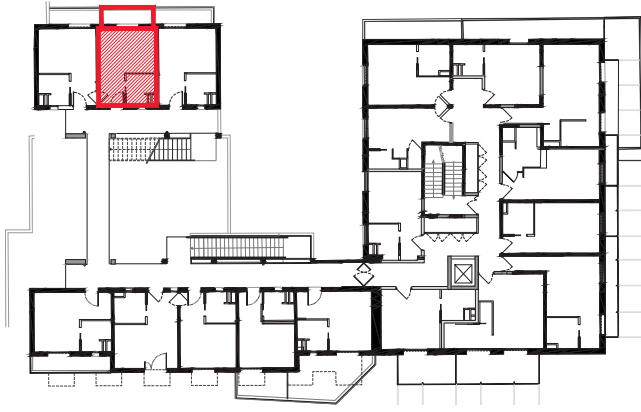

# PLAN DES CHAMBRES R+1

## Chambre 117

Chambre	15m <sup>2</sup>
Salle de bain	4m <sup>2</sup>
Total surfaces	19m <sup>2</sup>
Terrasse	4m <sup>2</sup>