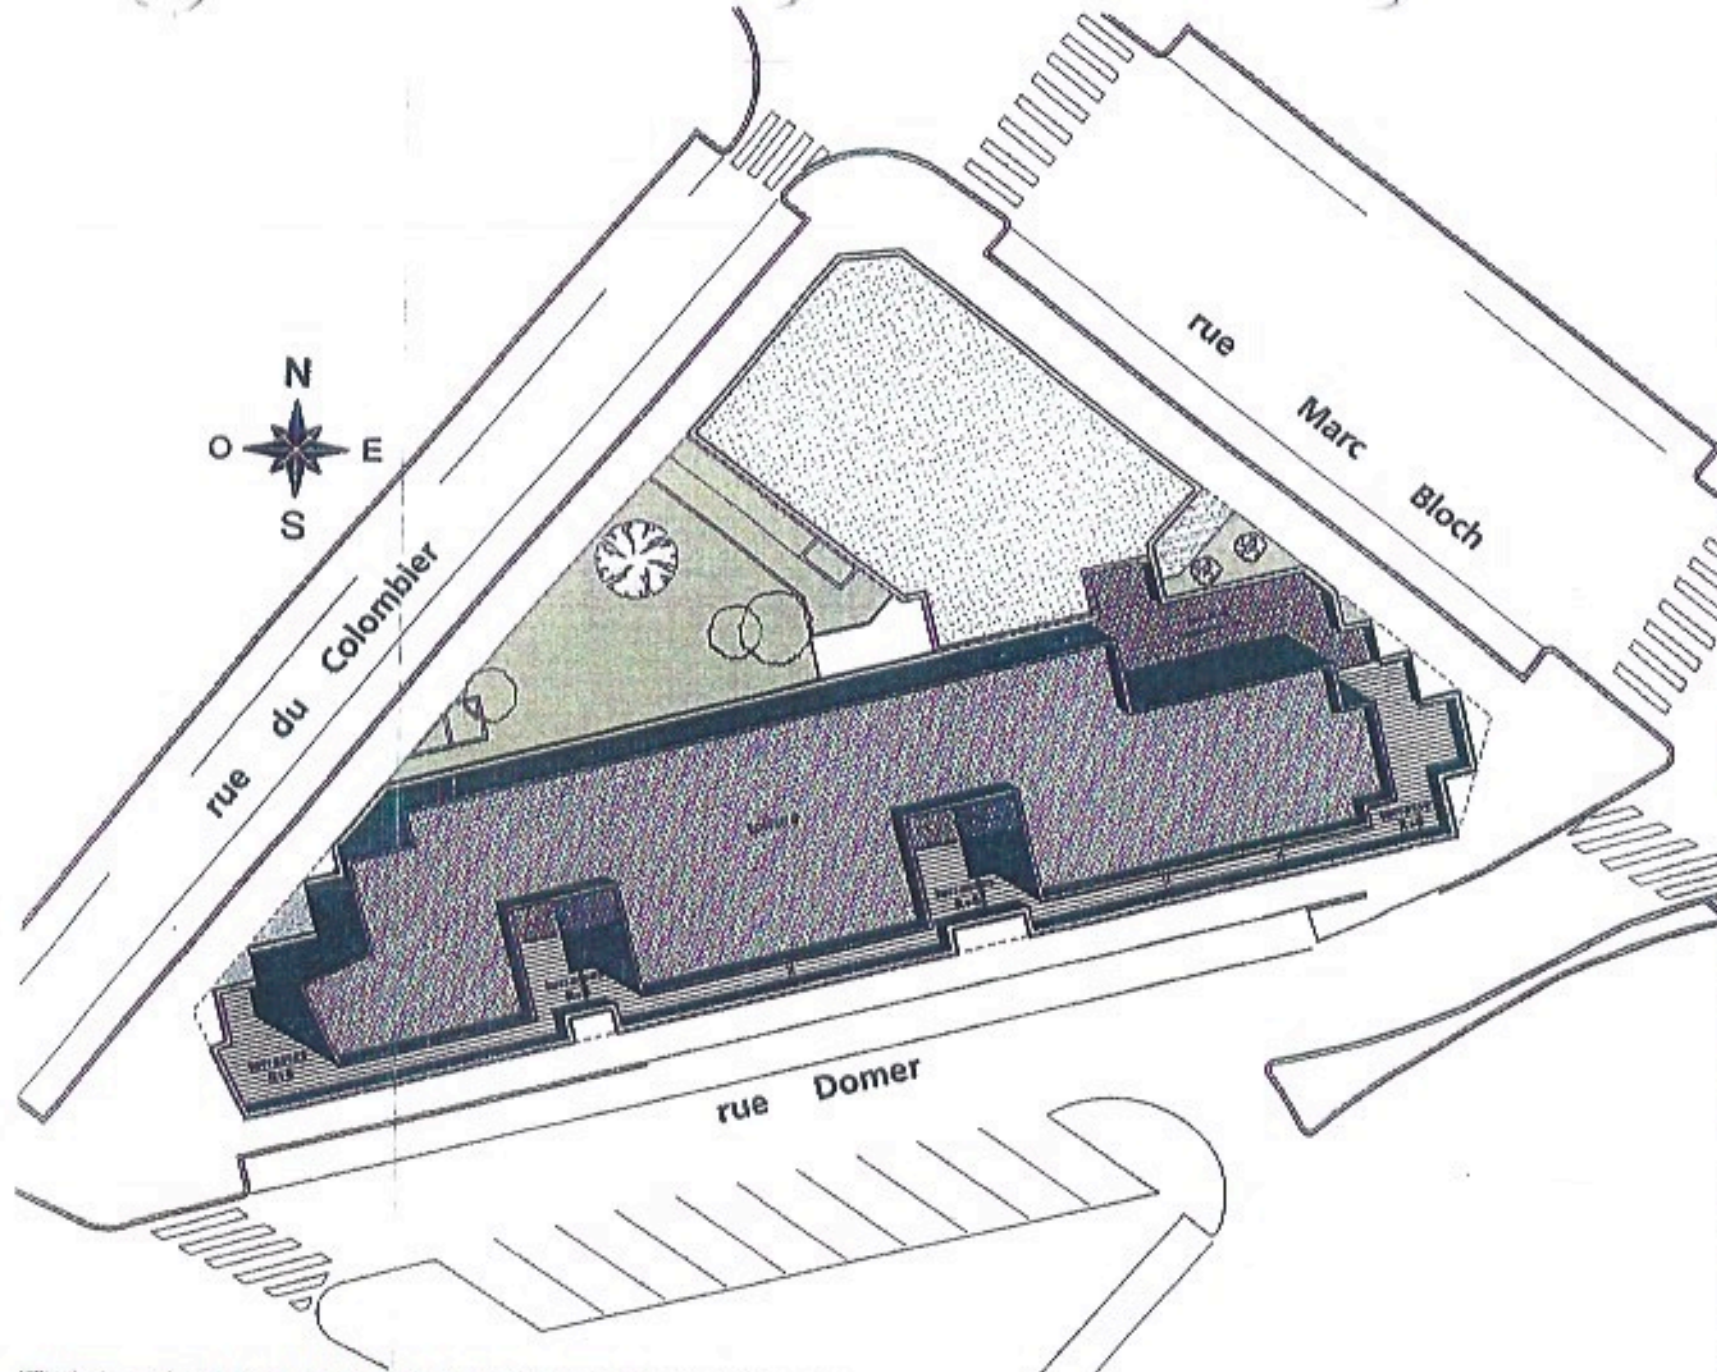

Résidence Mama SHELTER - Lyon - Dossier 5326 - Lot 510

CARDINAL

42 quai Raimbaud, 69285 LYON cedex 02
Tél. : 04 72 07 62 63 Fax : 04 72 07 65 64