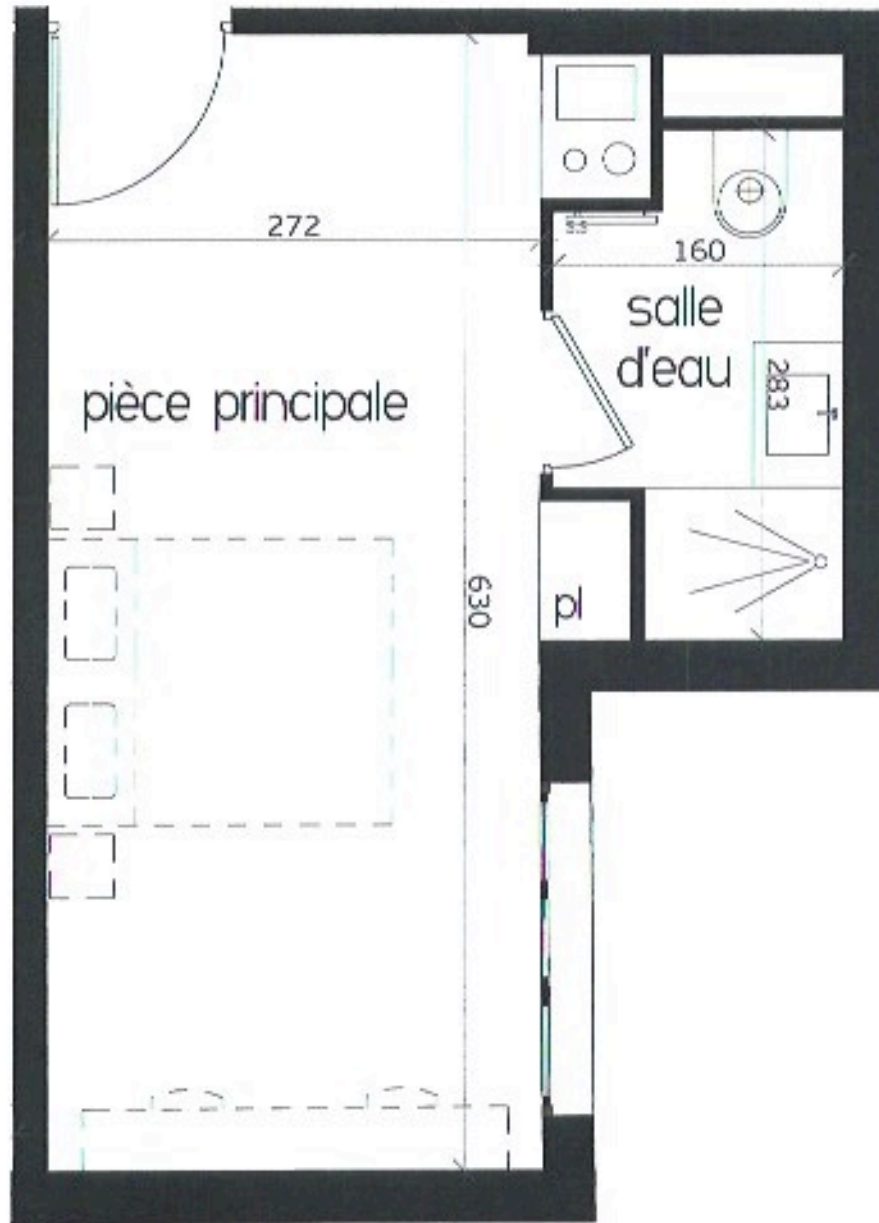

Résidence Mama SHELTER - Lyon - Dossier 5326 - Lot 510

42 quai Rambaud, 69286 LYON cedex 02
Tél : 04 72 07 62 63 Fax : 04 72 07 65 66

MAMA SHELTER - LYON
Rue Damer LYON 7^{ème}

STUDIO 510

5^{ème} ÉTAGE

Pièce principale	18,05 m ²
Salle d'eau	3,90 m ²
Surface habitable	21,95 m²

28 Mai 2010

NOTA: le présent document exprime la figure et la disposition générale de l'appartement, les emplacements des radiateurs ou des convecteurs sont indiqués. Des modifications peuvent intervenir en fonction des nécessités techniques réglementaires, tant en ce qui concerne les dimensions que les éléments d'équipements. Les consignes ne sont pas mentionnées. Les armoires, les sofas et les faux-plafonds, ne sont pas mentionnés sauf ce qui est mentionné ci-dessus. Le mobilier et son implantation sont à titre indicatif.